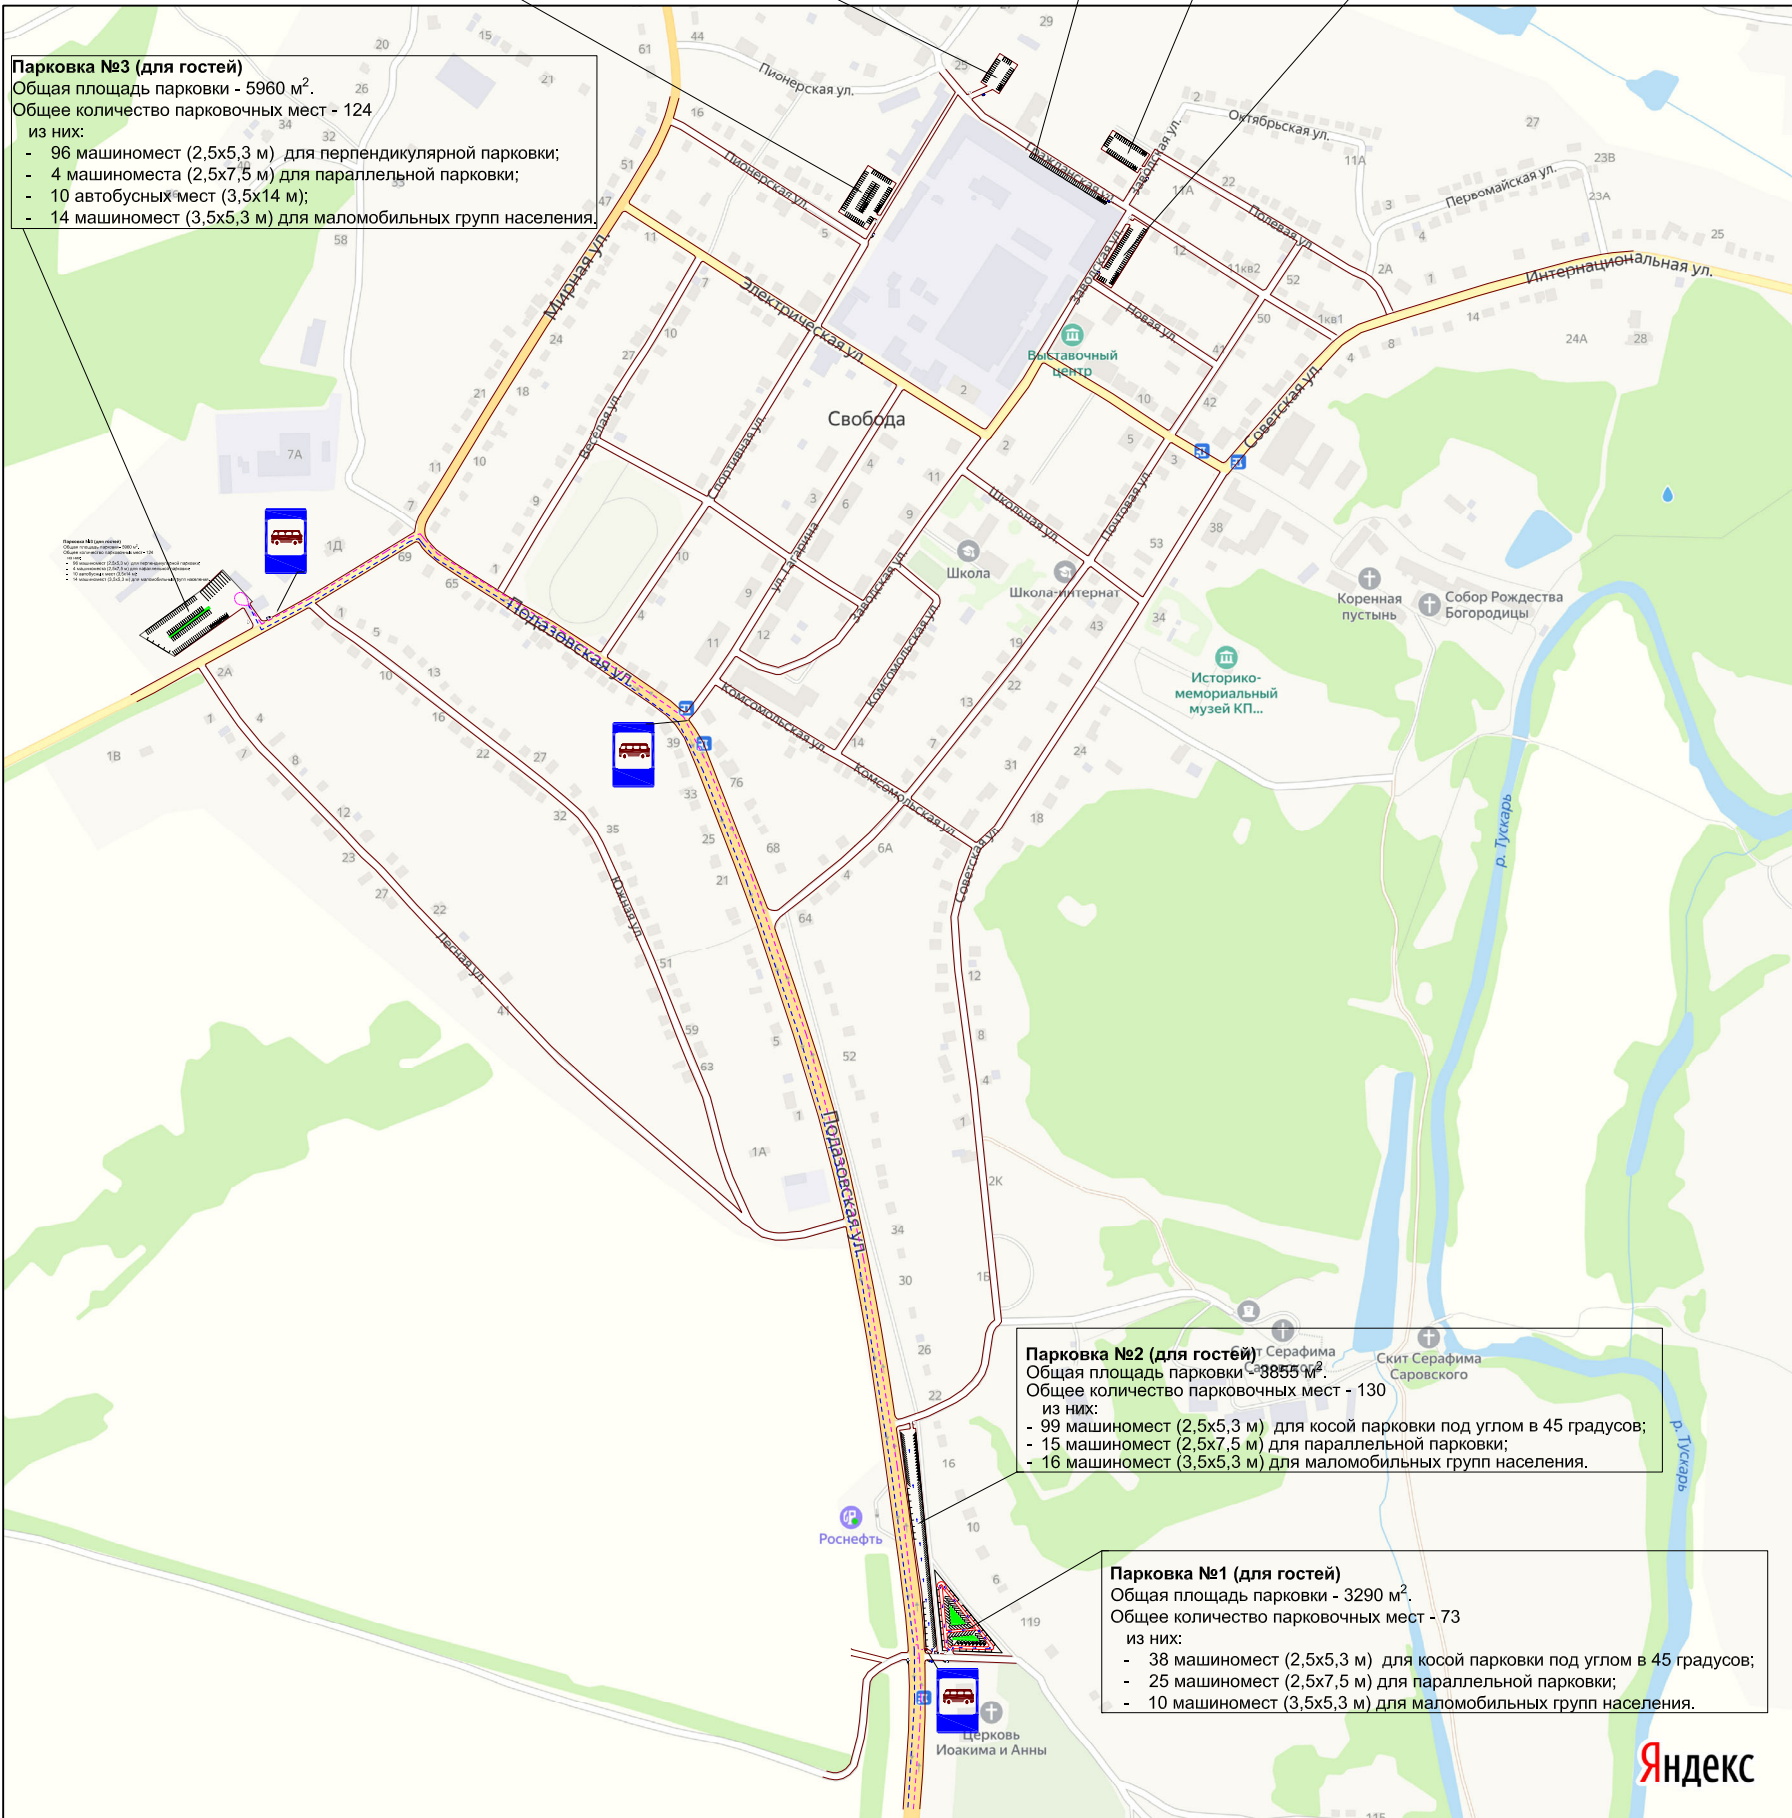

Парковка №6 (для участников)
Общая площадь парковки - 60 м².
Общее количество парковочных мест - 42
из них:
- 37 машиномест (2,5x5,3 м) для перпендикулярной парковки;
- 5 машиномест (3,5x5,3 м) для маломобильных групп населения.

Парковка №7 (для участников)
Общая площадь парковки - 1317 м².
Общее количество парковочных мест - 38
из них:
-34 машиномест (2,5x5,3 м) для перпендикулярной парковки;
-4 машиномест (3,5x5,3 м) для маломобильных групп населения.

Парковка №5 (для участников)
Общая площадь парковки - 1000 м².
Общее количество парковочных мест - 28
из них:
- 28 машиномест (2,5x5,3 м) для перпендикулярной парковки;
- 3 машиномест (3,5x5,3 м) для маломобильных групп населения.

Парковка №8 (для участников)
Общая площадь парковки - 644 м².
Общее количество парковочных мест - 56
из них:
- 50 машиномест (2,5x5,3 м) для перпендикулярной парковки;
- 6 машиномест (3,5x5,3 м) для маломобильных групп населения.

Парковка №4 (для участников)
Общая площадь парковки - 2520 м².
Общее количество парковочных мест - 87
из них:
- 78 машиномест (2,5x5,3 м) для перпендикулярной парковки;
- 9 машиномест (3,5x5,3 м) для маломобильных групп населения.

Общее количество парковочных мест - 2930
из них:

- 2669 машиномест для гостей ярмарки (в том числе 270 машиномест для маломобильных групп населения);
- 251 машиноместо для участников ярмарки (в том числе 27 машиномест для маломобильных групп населения);
- 10 машиномест для шаттлов.

- Маршрут движения шаттлов
- Маршрут движения междмуниципальных автобусов
- Места остановки шаттлов