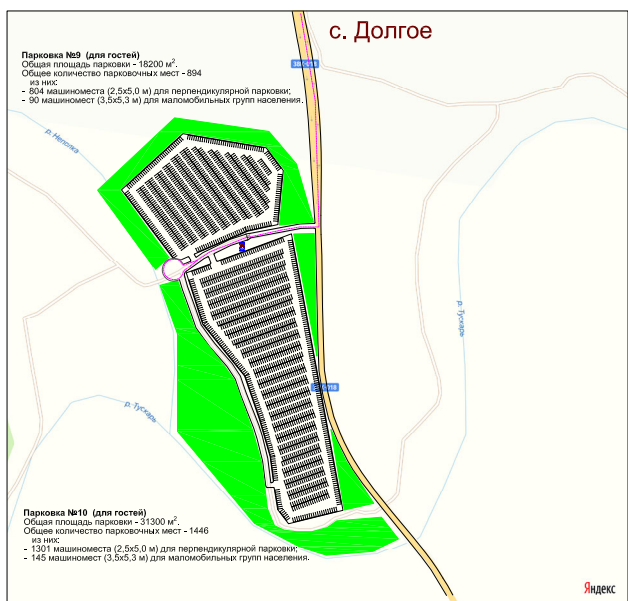

Парковка №6 (для участников)
Общая площадь парковки - 60 м².
Общее количество парковочных мест - 42
из них:
- 37 машиномест (2,5x5,3 м) для перпендикулярной парковки;
- 5 машиномест (3,5x5,3 м) для маломобильных групп населения.

Парковка №7 (для участников)
Общая площадь парковки - 1317 м².
Общее количество парковочных мест - 38
из них:
-34 машиномест (2,5x5,3 м) для перпендикулярной парковки;
-4 машиномест (3,5x5,3 м) для маломобильных групп населения.

Парковка №5 (для участников)
Общая площадь парковки - 1000 м².
Общее количество парковочных мест - 28
из них:
- 28 машиномест (2,5x5,3 м) для перпендикулярной парковки;
- 3 машиномест (3,5x5,3 м) для маломобильных групп населения.

Парковка №8 (для участников)
Общая площадь парковки - 644 м².
Общее количество парковочных мест - 56
из них:
- 50 машиномест (2,5x5,3 м) для перпендикулярной парковки;
- 6 машиномест (3,5x5,3 м) для маломобильных групп населения.

Парковка №4 (для участников)
Общая площадь парковки - 2520 м².
Общее количество парковочных мест - 87
из них:
- 78 машиномест (2,5x5,3 м) для перпендикулярной парковки;
- 9 машиномест (3,5x5,3 м) для маломобильных групп населения.

Общее количество парковочных мест - 2930
из них:

- 2669 машиномест для гостей ярмарки (в том числе 270 машиномест для маломобильных групп населения);
- 251 машиноместо для участников ярмарки (в том числе 27 машиномест для маломобильных групп населения);
- 10 машиномест для шаттлов.

- Маршрут движения шаттлов
- Маршрут движения междмуниципальных автобусов
- Места остановки шаттлов